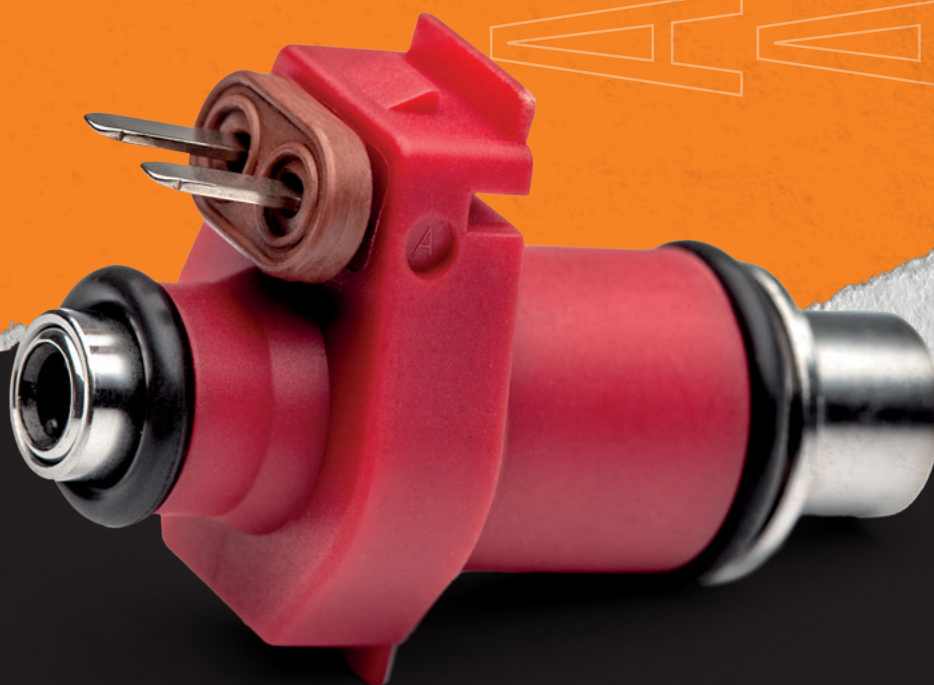

20
22

GUIA DE
REFERÊNCIA
MAGNETRON

ATUADORES

O atuador tem a função de receber e executar as informações e comandos da ECU.

Linha de Atuadores

SAIBA TUDO SOBRE ESSA LINHA DE PRODUTOS
EM NOSSO SITE: MAGNETRON.COM.BR

ATUADORES

COMPATÍVEL COM:

HONDA

NOVO

HONDA

Cód.: 90224100

Atuador de Marcha Lenta

CB 250F

- ✦ TWISTER FLEX (2016-2020)
- ✦ TWISTER ABS (2016-2020)
- ✦ TWISTER CBS (2019-2020)

CÓD. ORIGINAL: 16430-KVK-901,
16430-K31-901

CB 300R

- (2009-2012)
- FLEX (2013-2015)
- LIMITED (2012-2012)

XRE 300

- (2009-2012)
- ✦ FLEX (2013-2020)

HONDA

Cód.: 90224300

Bico Injetor

CG 150

- CARGO ESDi (2010-2011)
- FAN ESDi (2010-2011)
- FAN ESi (2009-2011)
- TITAN ES MIX (2009-2010)
- TITAN ESD MIX (2009-2010)
- TITAN EX MIX (2009-2010)
- TITAN KS MIX (2009-2010)