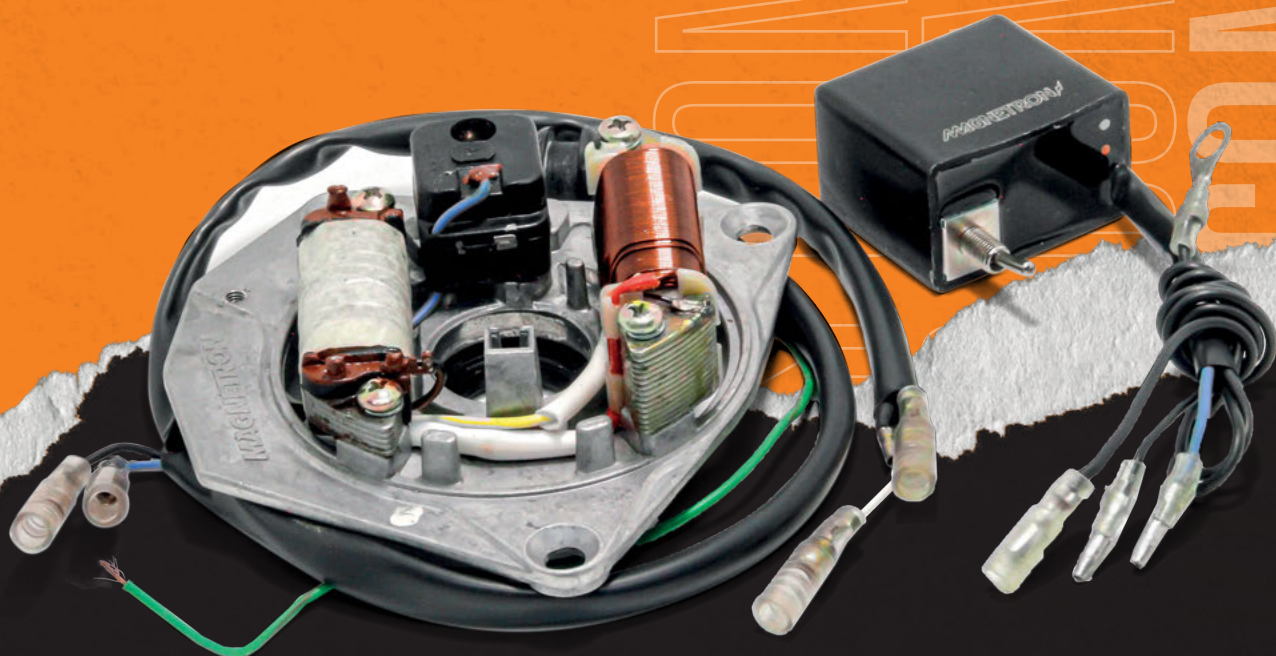

# KITS CONVERSORES

*O kit conversor tem a função de substituir o sistema à platinado por um sistema eletrônico, utilizando CDI.*

Linha de Kits Conversores

SAIBA TUDO SOBRE ESSA LINHA DE PRODUTOS  
EM NOSSO SITE: [MAGNETRON.COM.BR](http://MAGNETRON.COM.BR)

# HONDA

NOVO

HONDA

Cód.: 90271110

**Kit Conversor com Bobina de Pulso Universal**

CG 125  
(1979-1981)

- ✦ CARGO (1988-1991)
- ✦ ML (1979-1984)
- ✦ TODAY (1988-1991)

CG 125 TURUNA  
(1985-1989)

CÓD. ORIGINAL: SUBSTITUI 31120-397-632  
(VOLANTE ND PÓLO NORTE E PÓLO SUL)

HONDA

Cód.: 90275020

**Kit Alta Performance**

CRF 230R  
(2006-2017)

CÓD. ORIGINAL: SUBSTITUI 30410-KPS-901,  
SUBSTITUI 30500-KPS-901, SUBSTITUI 30700-KN4-A60,  
SUBSTITUI 30700-MAO-163, SUBSTITUI 98069-58916,  
SUBSTITUI 98069-58926