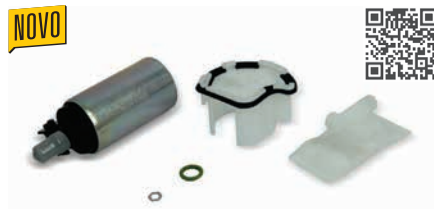

YAMAHA **Cód.: 90217790**

Refil da Bomba de Combustível

XTZ 250
TÉNÉRÉ (2016-2019)

CÓD. ORIGINAL: 53P-E3907-20
CÓD. RELACIONADO: 90217760 (Bomba de Combustível)