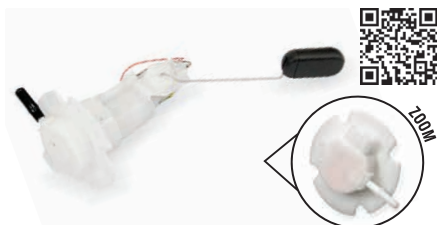

## Bomba de Combustível

- BIZ 125**  
EX FLEX (2016-2023)

CÓD. ORIGINAL: 16700-KSS-J01  
CÓD. RELACIONADO: 90217001 (Medidor de Nivel de Combustível), 90217002 (Refil da Bomba de Combustível), 90217000 (Bomba de Combustível), 90217001 (Medidor de Nivel de Combustível)

## Bomba de Combustível

- LEAD 110**  
(2009-2015)

CÓD. ORIGINAL: 16800-GFM-M00  
CÓD. RELACIONADO: 90217041 (Filtro de Combustível), 90217042 (Medidor de Nivel de Combustível), 90217271 (Refil da Bomba de Combustível)

HONDA **Cód.: 90217030**

**Bomba de Combustível**

**CG 150**

TITAN ES (2009-2010)  
TITAN ESD (2009-2010)  
TITAN KS (2009-2010)

CÓD. ORIGINAL: 16700-KVS-601  
CÓD. RELACIONADO: 90217031 (Medidor de Nível de Combustível), 90217032 (Refil da Bomba de Combustível)