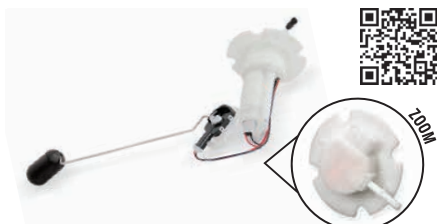

HONDA **Cód.: 90217030**

**Bomba de Combustível**

**CG 150**

TITAN ES (2009-2010)  
TITAN ESD (2009-2010)  
TITAN KS (2009-2010)

CÓD. ORIGINAL: 16700-KVS-601  
CÓD. RELACIONADO: 90217031 (Medidor de Nível de Combustível), 90217032 (Refil da Bomba de Combustível)

CÓD. ORIGINAL: 16700-KVS-611  
CÓD. RELACIONADO: 90217341 (Refil da Bomba de Combustível), 90217350 (Medidor de Nível de Combustível)

HONDA **Cód.: 90217060**

**Bomba de Combustível**

**CG 150**

CARGO ESDi (2009-2010)  
FAN ESi (2010-2010)

CÓD. ORIGINAL: 16700-KVS-603  
CÓD. RELACIONADO: 90217031 (Medidor de Nível de Combustível), 90217061 (Refil da Bomba de Combustível)

HONDA **Cód.: 90217360**

**Bomba de Combustível**

**CG 150**

FAN ESDi (2012-2013)  
FAN ESi (2012-2013)  
TITAN ES (2011-2013)

**CG 150**

TITAN ESD (2011-2013)  
TITAN EX FLEX (2011-2013)

CÓD. ORIGINAL: 16700-KVS-751, 16700-KVS-752  
CÓD. RELACIONADO: 90217341 (Refil da Bomba de Combustível), 90217370 (Medidor de Nível de Combustível)