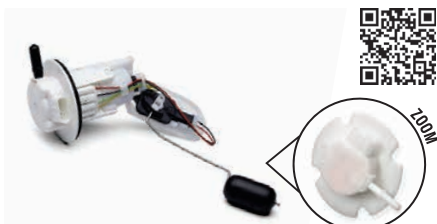

HONDA **Cód.: 90217030**

**Bomba de Combustível**

**CG 150**

TITAN ES (2009-2010)  
TITAN ESD (2009-2010)  
TITAN KS (2009-2010)

CÓD. ORIGINAL: 16700-KVS-601  
CÓD. RELACIONADO: 90217031 (Medidor de Nível de Combustível), 90217032 (Refil da Bomba de Combustível)

CÓD. ORIGINAL: 16700-KVS-611  
CÓD. RELACIONADO: 90217341 (Refil da Bomba de Combustível), 90217350 (Medidor de Nível de Combustível)

HONDA **Cód.: 90217060**

**Bomba de Combustível**

**CG 150**

CARGO ESDi (2009-2010)  
FAN ESi (2010-2010)

CÓD. ORIGINAL: 16700-KVS-603  
CÓD. RELACIONADO: 90217031 (Medidor de Nível de Combustível), 90217061 (Refil da Bomba de Combustível)

HONDA **Cód.: 90217360**

**Bomba de Combustível**

**CG 150**

FAN ESDi (2012-2013)  
FAN ESi (2012-2013)  
TITAN ES (2011-2013)

**CG 150**

TITAN ESD (2011-2013)  
TITAN EX FLEX (2011-2013)

CÓD. ORIGINAL: 16700-KVS-751, 16700-KVS-752  
CÓD. RELACIONADO: 90217341 (Refil da Bomba de Combustível), 90217370 (Medidor de Nível de Combustível)