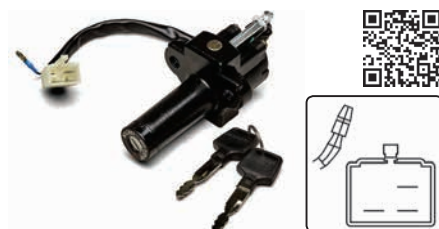

HONDA **Cód.: 90260260**

Chave de Ignição

NX 150
(1989-1992)

CÓD. ORIGINAL: 35100-KW8-920
CÓD. RELACIONADO: 90264070 (Conjunto de Trava)