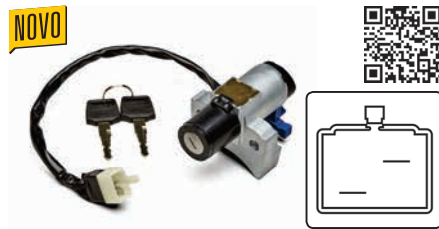

HONDA **Cód.: 90260160**

Chave de Ignição com Bloqueador

CG 150
TITAN ES (2009-2013)
TITAN ES MIX (2009-2010)
TITAN ESD (2011-2013)
TITAN ESD MIX (2009-2010)

CG 150
TITAN EX FLEX (2011-2013)
TITAN EX MIX (2009-2010)
TITAN KS (2009-2010)
TITAN KS MIX (2009-2010)

HONDA **Cód.: 90260070**

Chave de Ignição

CBX 150
AERO (1989-1992)

CBX 200
STRADA (1994-2002)

CÓD. ORIGINAL: 35100-KBW-900, 35100-KWI-900
CÓD. RELACIONADO: 90260360 (Trava do Banco), 90260801 (Tampa do Tanque), 90260820 (Trava do Guidão), 90264270 (Conjunto de Trava)

HONDA **Cód.: 90260520**

Chave de Ignição

CG 150
CARGO ESDi (2014-2015)
FAN ESDi (2014-2015)
FAN ESi (2014-2015)

CG 150
TITAN ES (2014-2015)
TITAN ESD (2014-2015)
TITAN EX FLEX (2014-2015)

CÓD. ORIGINAL: 35100-KVS-F01
CÓD. RELACIONADO: 90260310 (Trava do Capacete),
90260801 (Tampa do Tanque), 90264390 (Conjunto de Trava),
90264400 (Conjunto de Trava)

NOVO
HONDA **Cód.: 90260550**

Chave de Ignição

CG 160
CARGO FLEX (2016-2017)
FAN ESDi FLEX (2016-2017)

CG 160
START FLEX (2016-2017)
TITAN EX FLEX (2016-2017)

CÓD. ORIGINAL: 35100-KVS-J01
CÓD. RELACIONADO: 90260310 (Trava do Capacete),
90260511 (Tampa do Tanque), 90264450 (Conjunto de Trava),
90264460 (Conjunto de Trava)