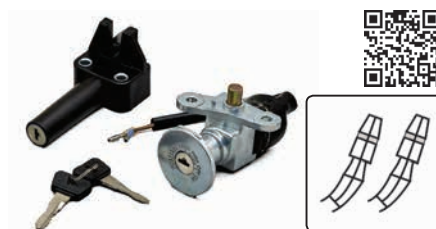

FAZER ED (2016-2017)
FAZER UBS (2016-2023)

XTZ 125E
(2009-2015)

XTZ 125K
(2009-2014)

YS 150
FAZER ED (2013-2015)

FAZER SED (2016-2016)
FAZER UBS (2017-2024)
FAZER UBS (2018-2023)

XTZ 125XE
(2009-2015)

CÓD. ORIGINAL: 1ST-H2021-10, 21D-H2021-00, 1ST-H2021-11
CÓD. RELACIONADO: 90261010 (Chave de Ignição),
90261060 (Tampa do Tanque),
90261080 (Trava da Tampa Lateral)