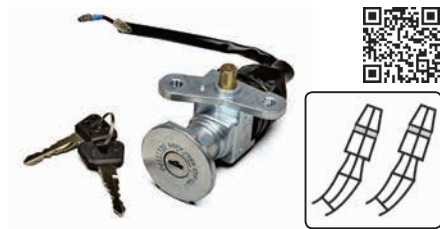

YAMAHA **Cód.: 90261170**

Chave de Ignição

CRYPTON T 115
ED (2010-2017)
K (2010-2017)

CÓD. ORIGINAL: PARTE 5D9-XH250-01
CÓD. RELACIONADO: 90264610 (Conjunto de Trava)