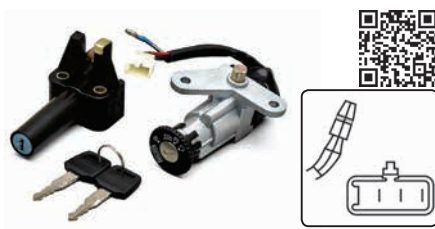

YAMAHA > Cód.: **90264600**

Conjunto de Trava (2 Peças)

CRYPTON T 105E
(1998-2004)

CÓD. ORIGINAL: 3AY-H2501-VO, 3AY-F4780-00
CÓD. RELACIONADO: 90261000 (Chave de Ignição),
90261150 (Tampa do Tanque)