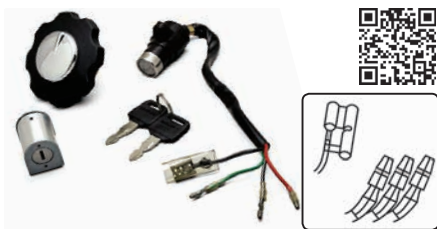

SUNDOWN **Cód.: 90264700**

Conjunto de Trava (3 Peças)

HUNTER 90
(2006-2007)

CÓD. ORIGINAL: 044INS0005
CÓD. RELACIONADO: 90261700 (Chave de Ignição)