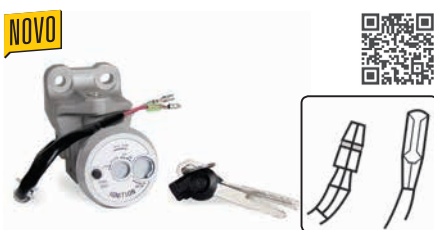

YAMAHA **Cód.: 90260700**

Chave de Ignição

NMAX 160
(2017-2020)

CÓD. ORIGINAL: PARTE 2DP-XH252-00
CÓD. RELACIONADO: 90260710 (Tampa do Tanque),
90264730 (Conjunto de Trava)