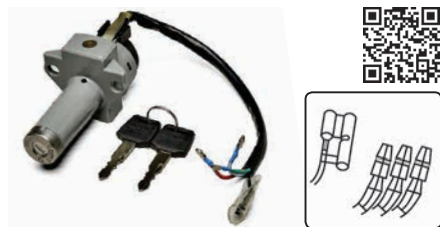

HONDA **Cód.: 90260070**

Chave de Ignição

CBX 150
AERO (1989-1992)

CBX 200
STRADA (1994-2002)

CÓD. ORIGINAL: 35100-KBW-900, 35100-KWI-900
CÓD. RELACIONADO: 90260360 (Trava do Banco), 90260801 (Tampa do Tanque), 90260820 (Trava do Guidão), 90264270 (Conjunto de Trava)