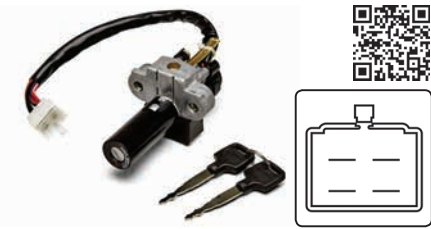

HONDA **Cód.: 90260520**

Chave de Ignição

CG 150
CARGO ESDi (2014-2015)
FAN ESDi (2014-2015)
FAN ESi (2014-2015)

CG 150
TITAN ES (2014-2015)
TITAN ESD (2014-2015)
TITAN EX FLEX (2014-2015)

CÓD. ORIGINAL: 35100-KVS-F01
CÓD. RELACIONADO: 90260310 (Trava do Capacete),
90260801 (Tampa do Tanque), 90264390 (Conjunto de Trava),
90264400 (Conjunto de Trava)

NOVO
HONDA **Cód.: 90260550**

Chave de Ignição

CG 160
CARGO FLEX (2016-2017)
FAN ESDi FLEX (2016-2017)

CG 160
START FLEX (2016-2017)
TITAN EX FLEX (2016-2017)

CÓD. ORIGINAL: 35100-KVS-J01
CÓD. RELACIONADO: 90260310 (Trava do Capacete),
90260511 (Tampa do Tanque), 90264450 (Conjunto de Trava),
90264460 (Conjunto de Trava)

NOVO
HONDA **Cód.: 90260570**

Chave de Ignição

CG 160
CARGO FLEX (2018-2021)
FAN ESD FLEX (2018-2021)
START FLEX (2018-2021)

CG 160
TITAN FLEX (2020-2021)
TITAN EX FLEX (2018-2021)

CÓD. ORIGINAL: 35100-KVS-M21
CÓD. RELACIONADO: 90260310 (Trava do Capacete),
90260511 (Tampa do Tanque), 90264480 (Conjunto de Trava),
90264490 (Conjunto de Trava)