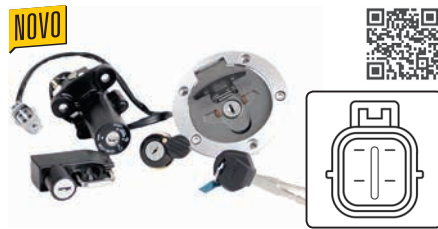

CÓD. ORIGINAL: 4B4-82024-10, 4B4-82021-00, 4B4-82021-10, 4B4-Y8021-00
CÓD. RELACIONADO: 90261030 (Chave de Ignição)

YAMAHA **Cód.: 90264740**

Conjunto de Trava

XTZ 250
LANDER (2016-2019)

CÓD. ORIGINAL: 4B4-H2021-00
CÓD. RELACIONADO: 90261060 (Tampa do Tanque), 90261090 (Trava do Capacete)