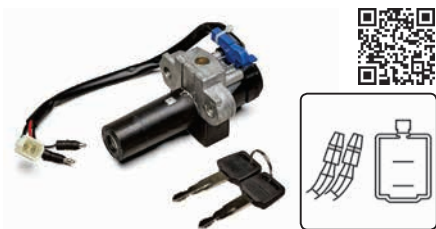

HONDA **Cód.: 90260510**

Chave de Ignição

NXR 160
BROS FLEX (2015-2017)
BROS EDD (2016-2018)
BROS EDD FLEXONE (2016-2017)
BROS ESD FLEXONE (2015-2015)

CÓD. ORIGINAL: 35100-KRE-G01
CÓD. RELACIONADO: 90260511 (Tampa do Tanque),
90264440 (Conjunto de Trava)

HONDA **Cód.: 90260580**

Chave de Ignição

NXR 160
BROS EDD FLEXONE (2018-2021)

CÓD. ORIGINAL: 35100-KRE-K01
CÓD. RELACIONADO: 90264620 (Conjunto de Trava)

HONDA **Cód.: 90260190**

Chave de Ignição

XLR 125
(1996-2000)
ES (2000-2002)

CÓD. ORIGINAL: 35100-KFC-900
CÓD. RELACIONADO: 90264110 (Conjunto de Trava)

HONDA **Cód.: 90260260**

Chave de Ignição

NX 150
(1989-1992)

CÓD. ORIGINAL: 35100-KW8-920
CÓD. RELACIONADO: 90264070 (Conjunto de Trava)

NOVO
HONDA **Cód.: 90260590**

Chave de Ignição

XRE 190A
FLEX (2016-2023)

CÓD. ORIGINAL: 35100-K68-900, 35100-K68-901
CÓD. RELACIONADO: 90264630 (Conjunto de Trava)

HONDA **Cód.: 90260220**

Chave de Ignição