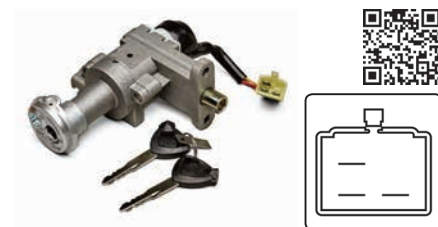

COMPATÍVEL COM:

SUZUKI

SUZUKI > Cód.: 90261600

Chave de Ignição

AN 125
BURGMAN (2005-2009)

CÓD. ORIGINAL: 37100-37601

SUZUKI > Cód.: 90261610

Chave de Ignição