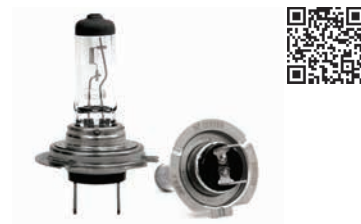

DIVERSOS > Cód.: 90208050

Lâmpada H7 55W

CÓD. ORIGINAL: 12972, 64210, BASE: PX26D

NOVO