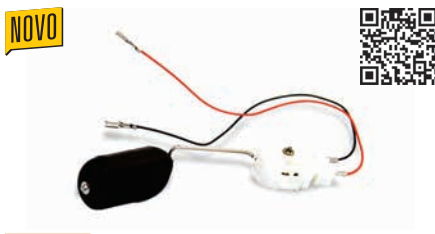

➤ MEDIDORES DE COMBUSTÍVEL

➤ O medidor de combustível tem a função de medir o nível de combustível disponível no tanque da motocicleta.

MEDIDORES DE COMBUSTÍVEL

COMPATÍVEL COM:

HONDA

HONDA > Cód.: 90217320

CÓD. ORIGINAL: 37800-K19-910

NOVO

HONDA > Cód.: 90217601

Medidor de Nivel de Combustível

POP 110i
NOVO (2016-2023)

CÓD. ORIGINAL: PARTE 16700-K62-B01, 37800-K62-B01

CÓD. RELACIONADO: 90217600 (Bomba de Combustível), 90217602 (Refil da Bomba de Combustível)

HONDA > Cód.: 90217611

Medidor de Nivel de Combustível

BIZ 110i
NOVO FLEX (2016-2023)

CÓD. ORIGINAL: PARTE 16700-K65-B01, 37800-K65-B11
CÓD. RELACIONADO: 90217610 (Bomba de Combustível), 90217602 (Refil da Bomba de Combustível)

HONDA > Cód.: 90217042

Medidor de Nivel de Combustível

LEAD 110
(2009-2015)

CÓD. ORIGINAL: 37800-GFM-M01
CÓD. RELACIONADO: 90217040 (Bomba de Combustível), 90217041 (Filtro de Combustível), 90217271 (Refil da Bomba de Combustível)